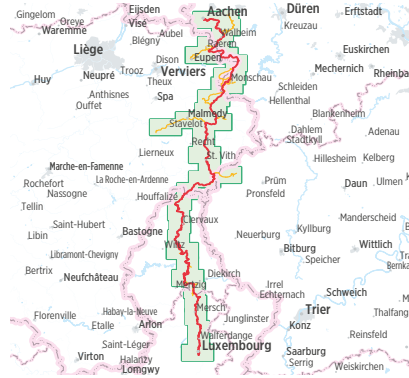

## Neuaufgabe

## Wetterfest Reißfest GPS-Tracks LiveUpdate

- Spiralbindung
- Lenkertaschenformat
- Exakte Landkarten
- Höhenprofile
- zahlreiche Stadtpläne
- laufend aktualisiert
- gründlich recherchiert
- Übernachtungsverzeichnis

### Vennbahn-Radweg

Von Aachen durch den Naturpark Hohes Venn nach Luxemburg

1: 50.000, 227 km, 35 Karten, 18 Ortspl., ÜVZ, 120 S  
ISBN 978-3-7111-0095-5, 4. Auflage 2023, € 15,90

## Vennbahn-Radwegs

*Von Aachen durch den Naturpark Hohes Venn nach Luxemburg*

Deutsch-Belgisches Bahntrassen-Radeln par excellence! Auf der 125 Kilometer langen Route der Vennbahn radelnd können Sie ohne steile Anstiege Eifel und Ardennen durchqueren. Ausflüge auf ebenfalls perfekt ausgebauten Bahntrassen nach Malmedy und Stavelot sowie nach Bleialf ermöglichen es, die Bahntrassen-Tour vielfältig zu erweitern. Von Viadukten und hohen Bahndämmen bieten sich tolle Ausblicke. Auf der ehemaligen Bahnlinie von der alten Kaiserstadt Aachen bis ins luxemburgische Troisvierges kreuzen Sie immer wieder die Landesgrenzen. Spannende Schmuggel- und Eisenbahn-Geschichten von gestern und heute sind erlebbar aufbereitet und geben der Radreise einen zusätzlichen Reiz. Aber auch Naturerlebnisse kommen in den Tälern der Rureifel, am luxemburgischen Grenzfluss Our und natürlich im namensgebenden Hohen Venn nicht zu kurz. Als Fortsetzung des Vennbahn-Radwegs wird in diesem Buch ein 105 Kilometer langer Abschnitt von Troisvierges nach Luxemburg-Stadt beschrieben. Ob per Rad oder teilweise per Bahn: Diese Strecke und die Hauptstadt als Ziel sind als krönender Abschluss absolut empfehlenswert!